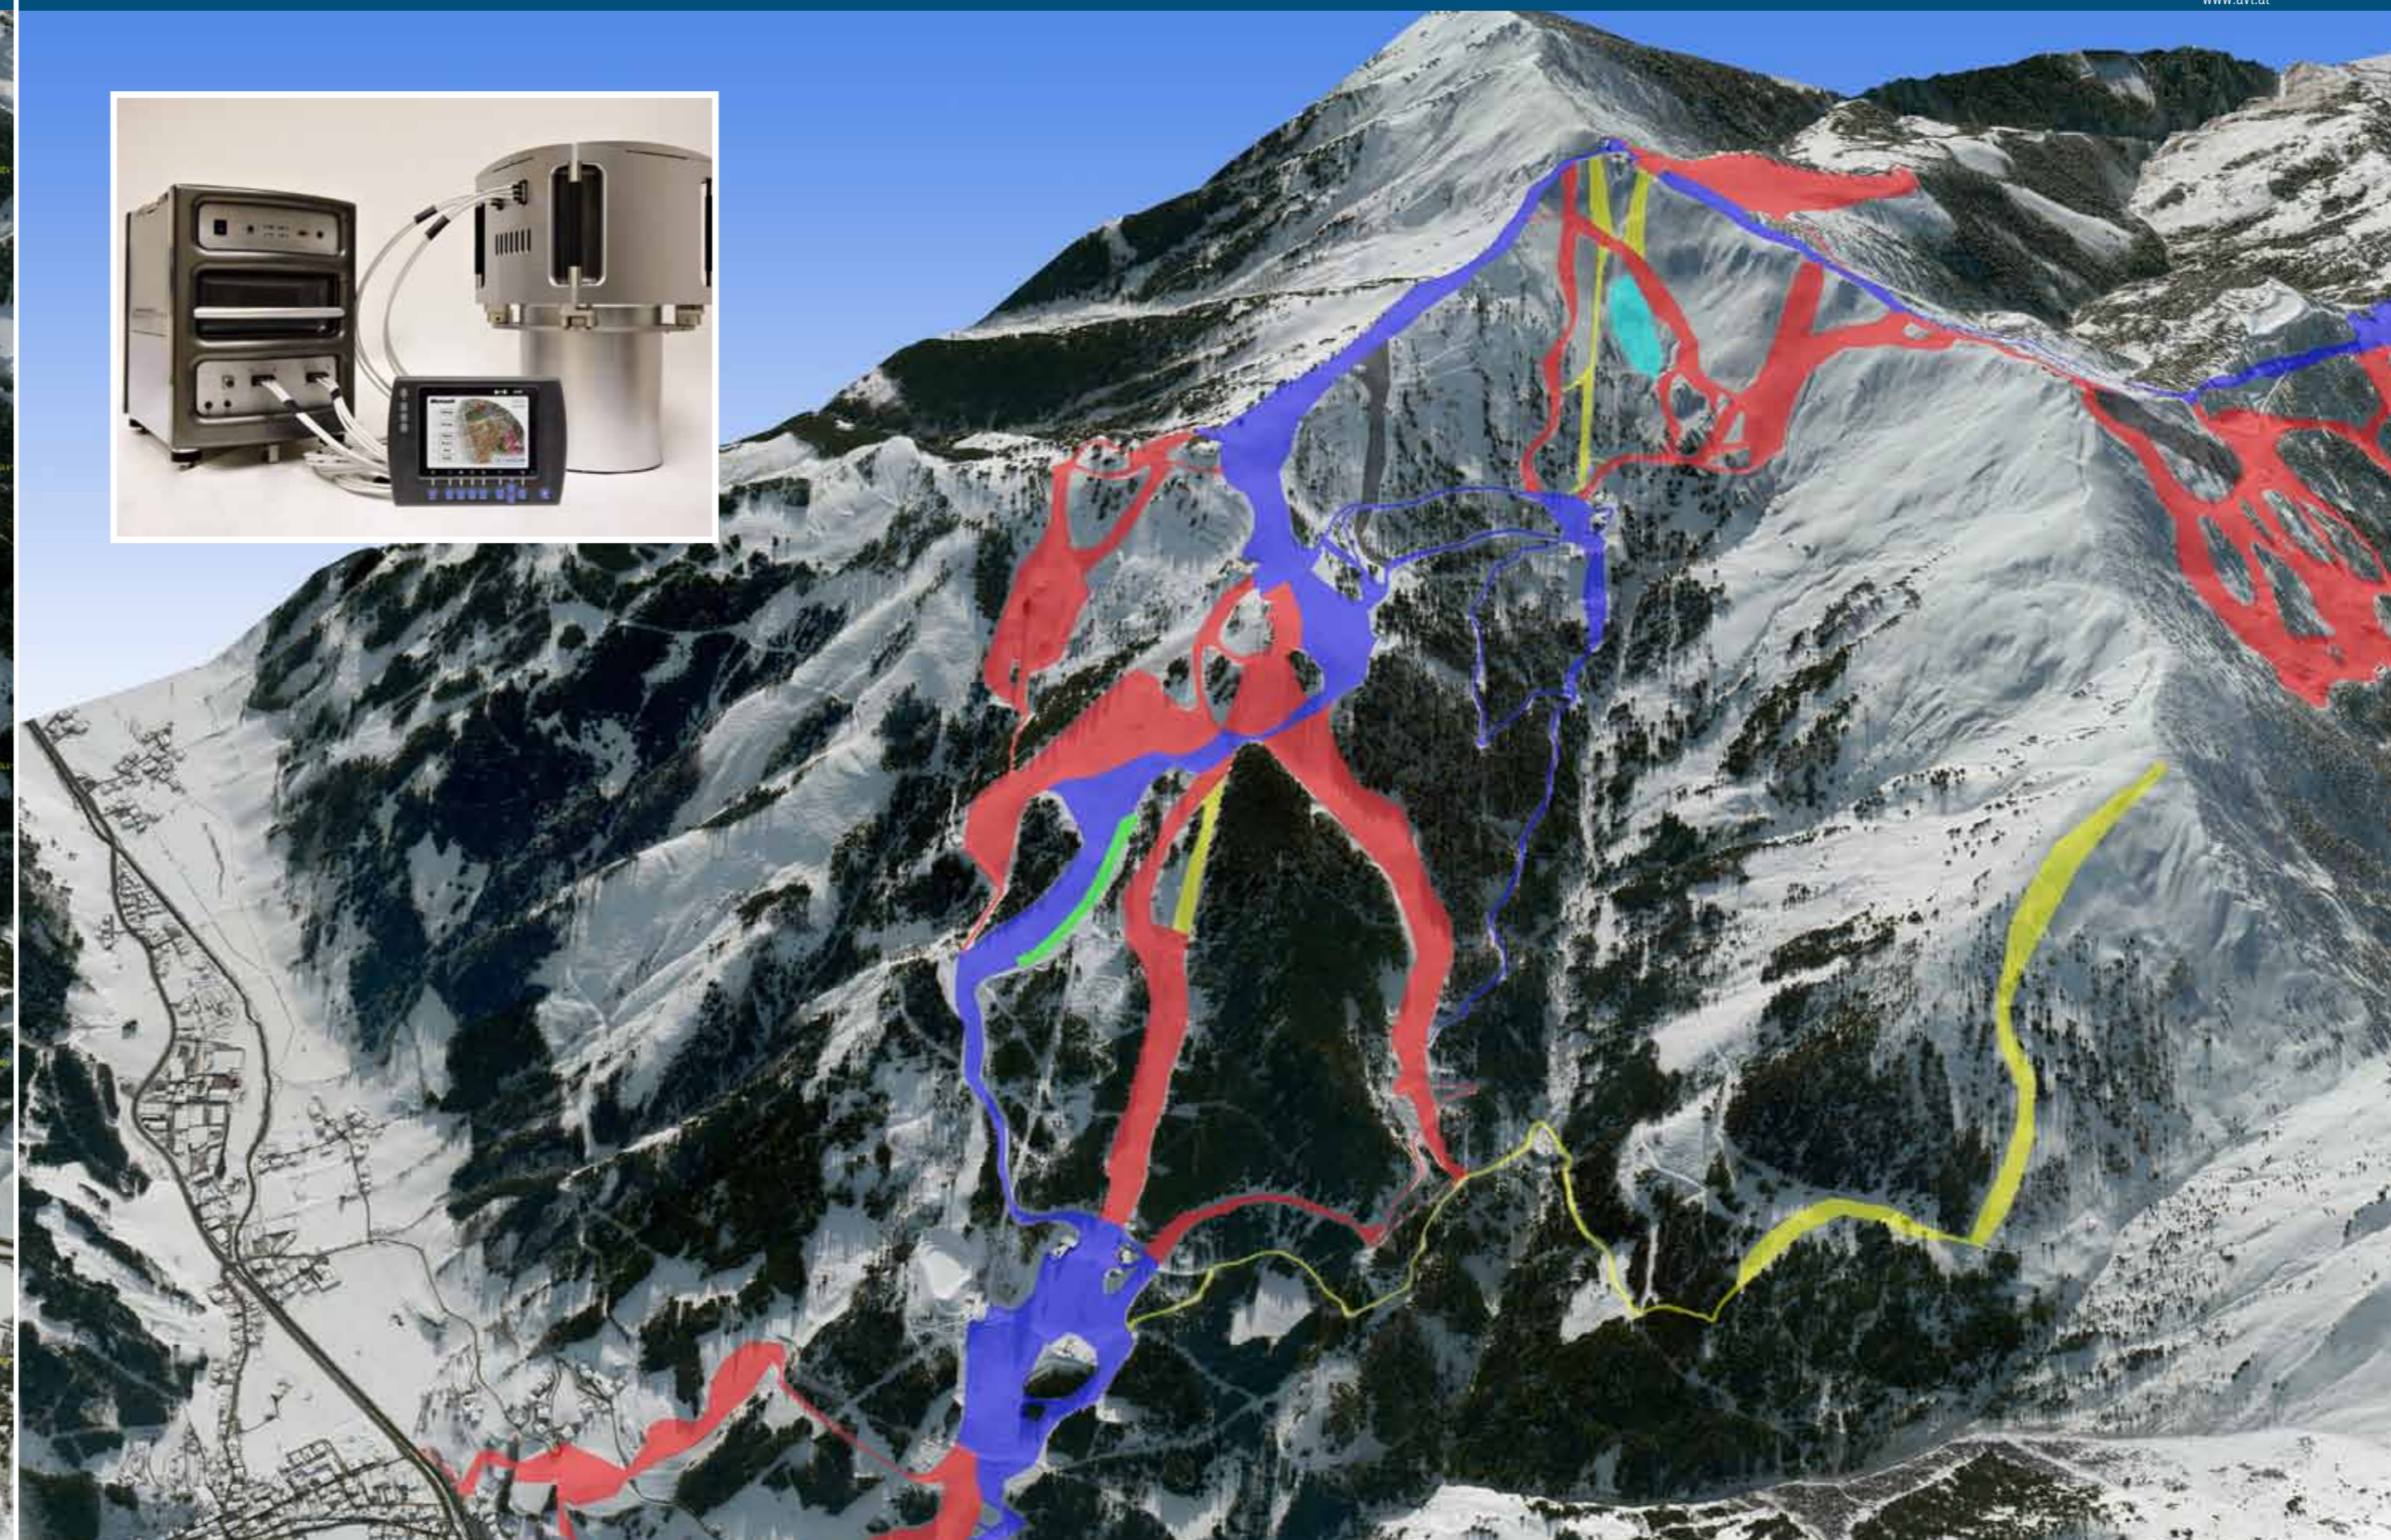

Maßstab: 1:10.000

Winterorthophoto - Pistenränder

Panorama

Detail