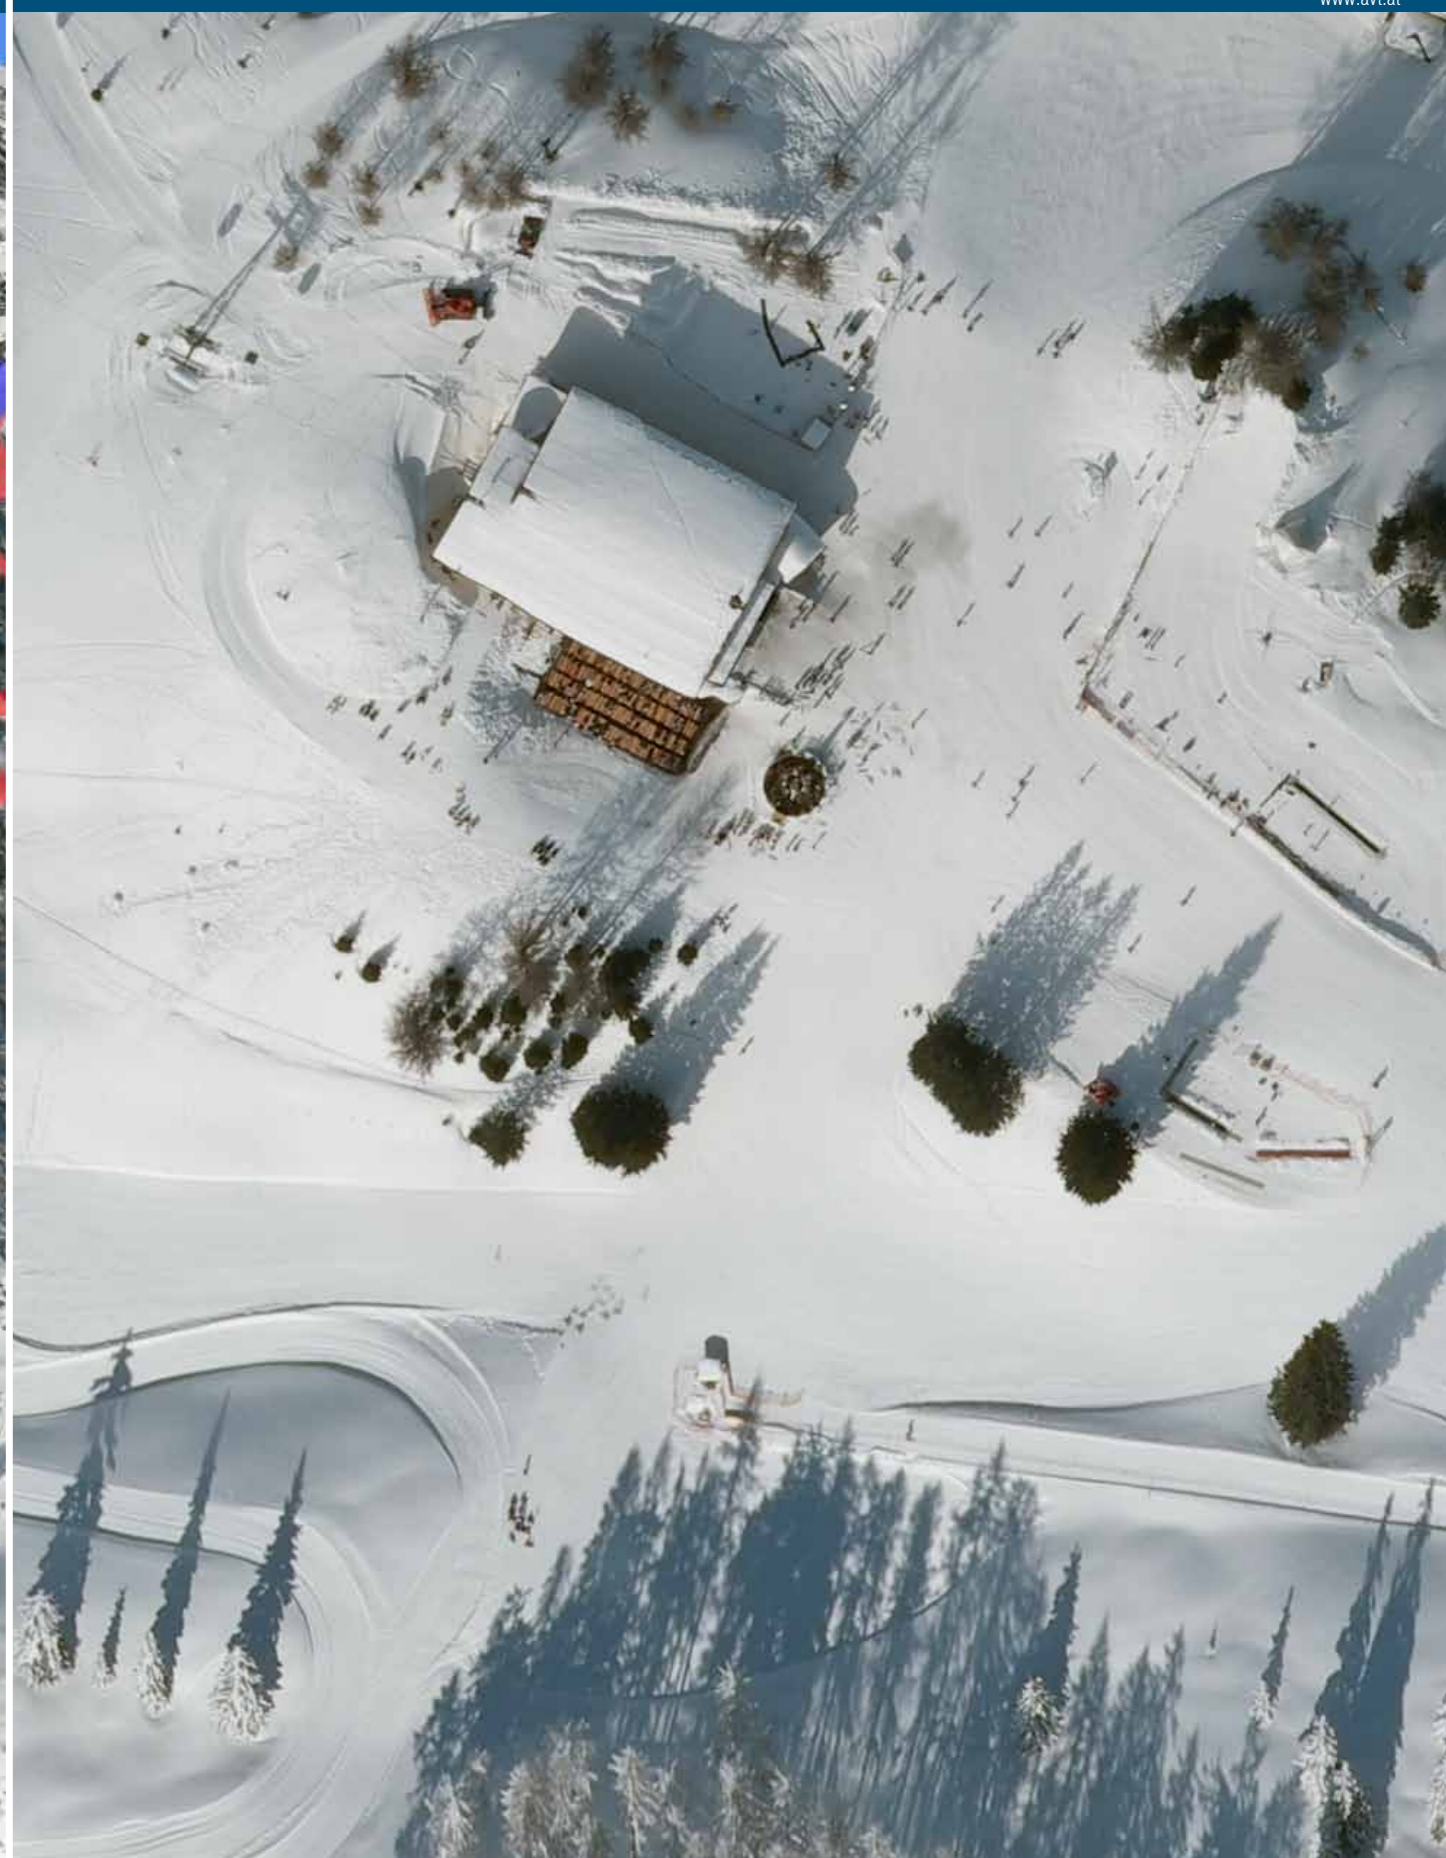

Maßstab: 1:10.000

Winterorthophoto - Pistenränder

Panorama

Detail